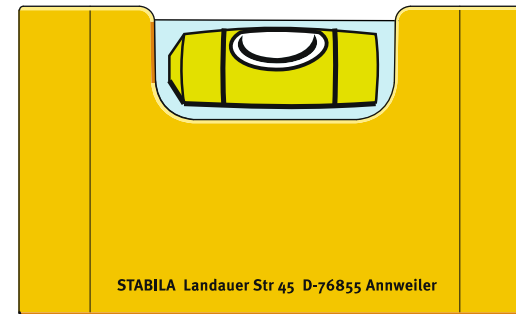

Druckfläche Pocket Basic

Druckfeld Standard-Bedruckung:

Vorderseite: Druckfeld: 40 x 23 mm

Ansicht der Pocket ist Originalgröße