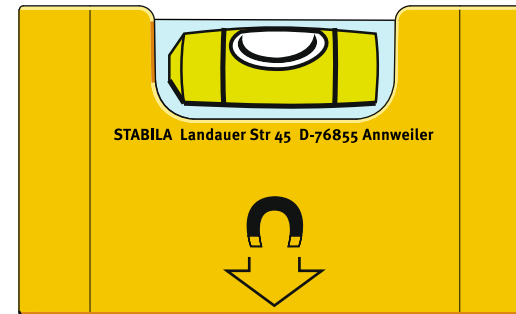

Druckfläche Pocket Magnetic

Druckfeld Standard-Bedruckung:

Vorderseite: Druckfeld: 40 x 23 mm

Ansicht der Pocket ist Originalgröße