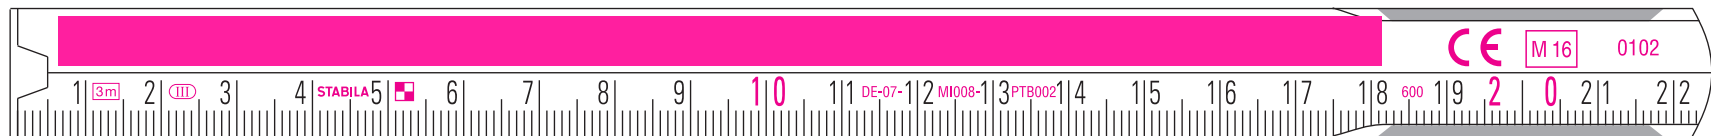

# Druckflächen Serie 600, 3 Meter

## Messlänge

3 m

## Druckfeld Standard-Bedruckung

Anfangsglied oben: 6,5 x 180 mm

Anfangsglied mittig: 4,5 x 165 mm

Seitenfläche: 53 x 142 mm

Anfangsglied oben: 6,5 x 180 mm

Anfangsglied mittig: 4,5 x 165 mm

Seitenfläche vollflächig: 53 x 142 mm