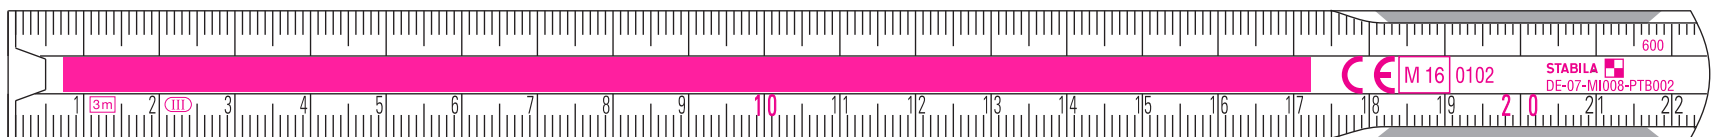

## Druckfeld Standard-Bedruckung

Anfangsglied oben: 6,5 x 180 mm

Anfangsglied mittig: 4,5 x 165 mm

Seitenfläche: 53 x 142 mm

Anfangsglied oben: 6,5 x 180 mm

Anfangsglied mittig: 4,5 x 165 mm

Seitenfläche vollflächig: 53 x 142 mm