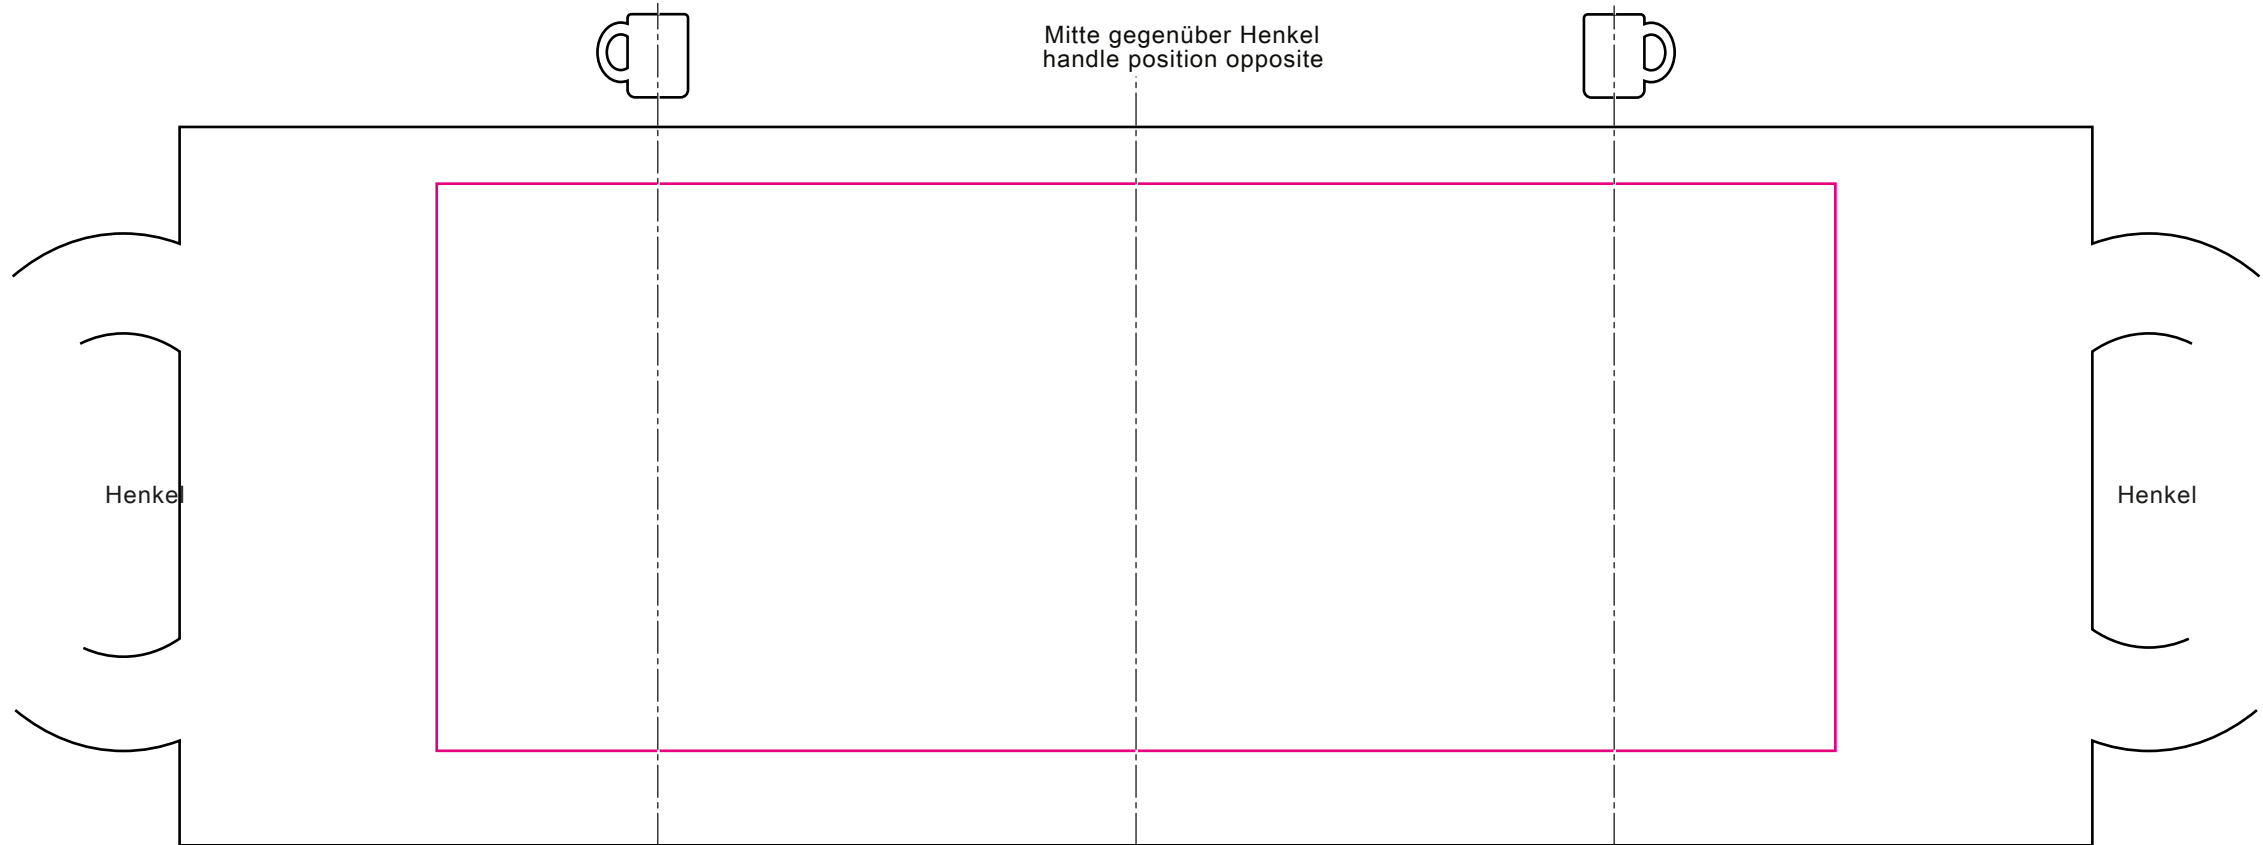

Berlin

Standbogen

max. Druckfläche: Länge 185 mm, Höhe 75 mm
max. printing area: length 185 mm, height 75 mm

Maßpfeil = 50 mm
Größenabweichungen bei Ausdruck möglich