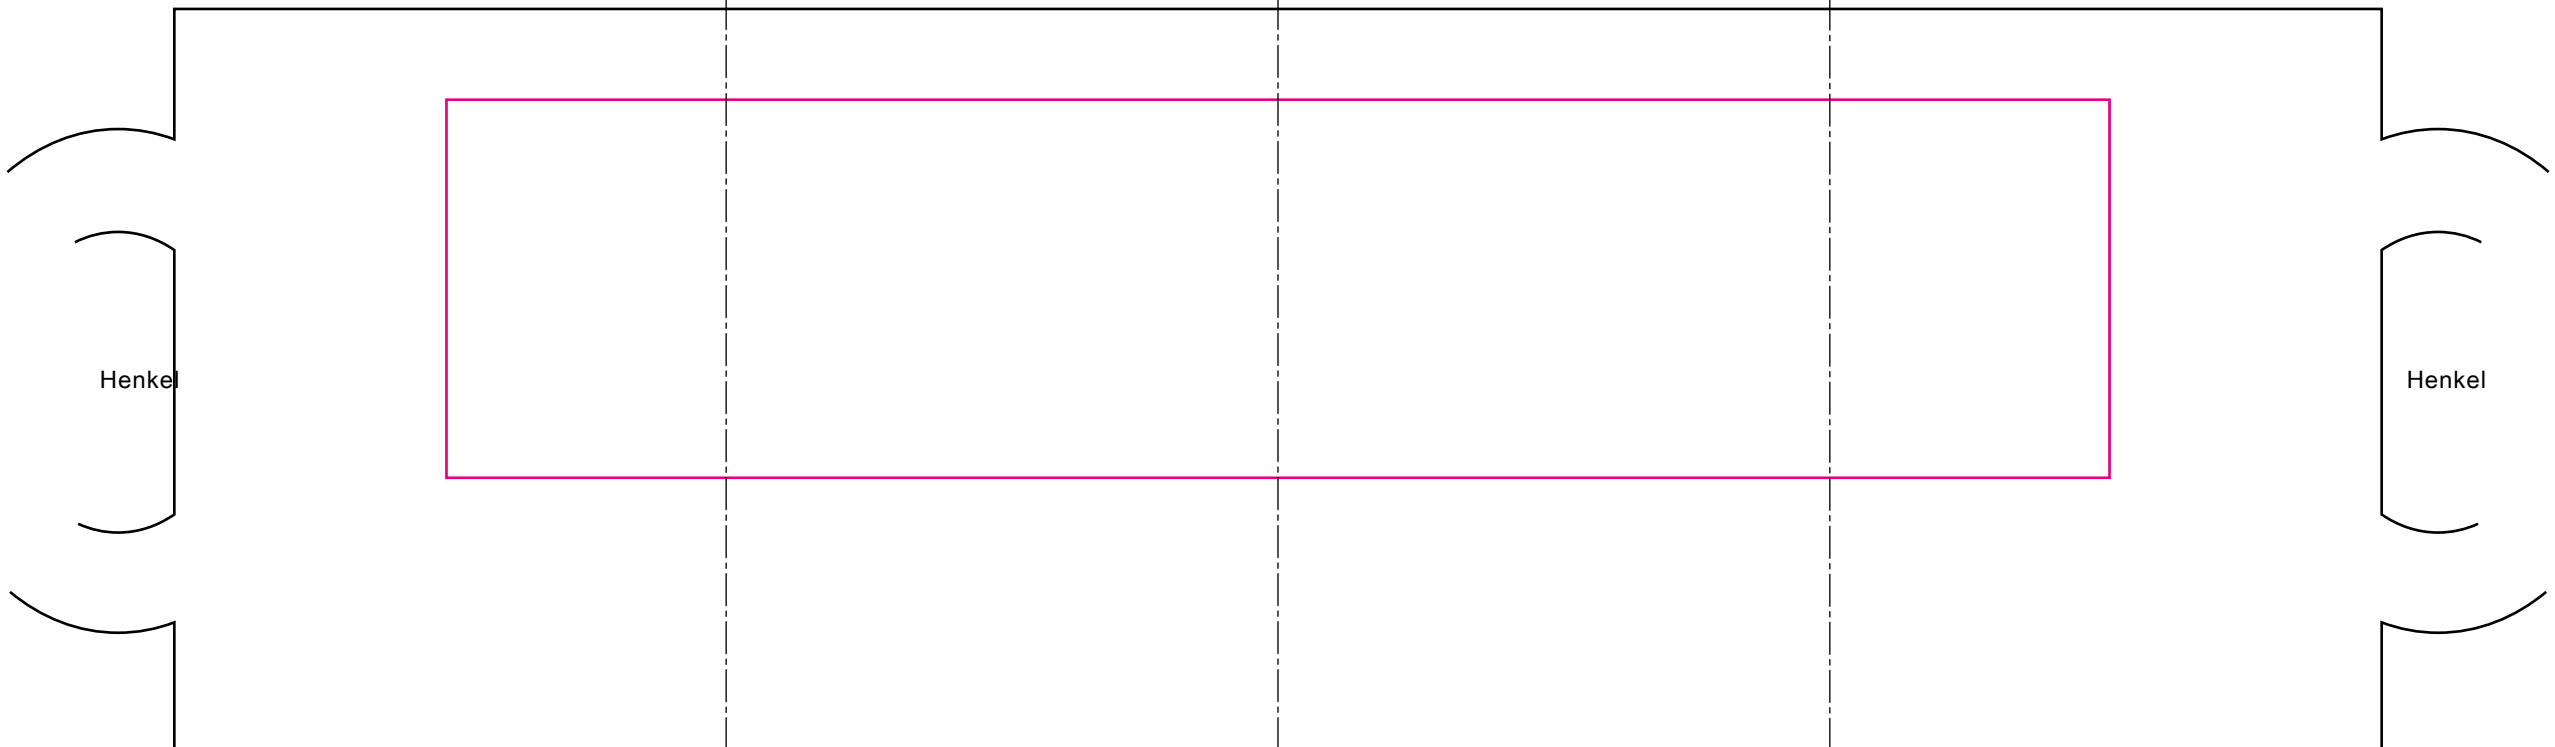

Mitte gegenüber Henkel
handle position opposite

max. printing area: length 220 mm, height 50 mm
max. Druckfläche: Länge 220 mm, Höhe 50 mm